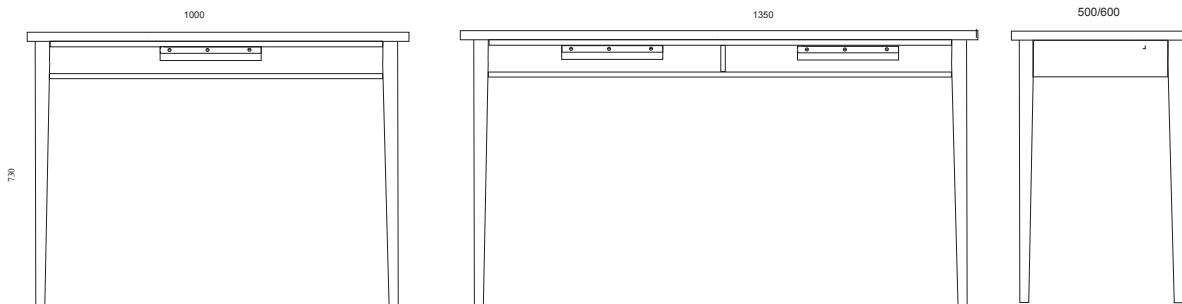

Granitskivan är svart och mattpolerad.

Formgivare: Kristian Eriksson

G.A.D

Data

Material	Björk, ek
Skiva	Björk, ek, kalksten, svart granit
Storlekar	100x50 cm, 135x60 cm
Höjd	73 cm

www.gad.se

G.A.D, Hästgatan 10, 621 56 Visby, Tel: 0498-249410
Kundtjänst, Tel: 0498-248230, Fax: 0498-290645, email: info@gad.se