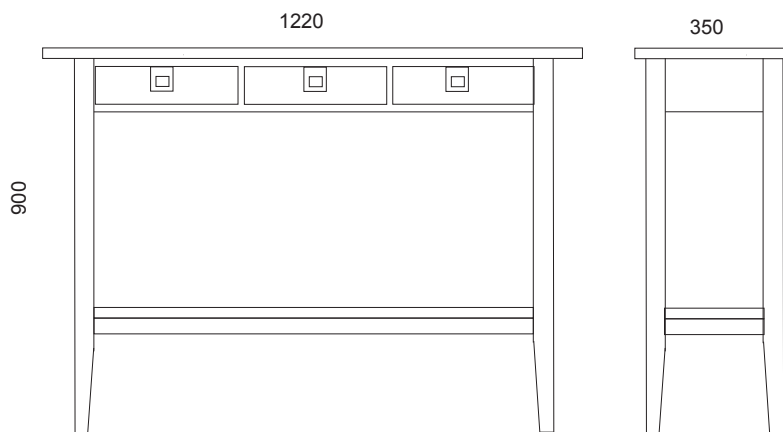

Formgivare: Kristian Eriksson

G.A.D

Data

Material	Björk, ek, kalksten
Höjd	90 cm
Längd	122 cm
Djup	35 cm

www.gad.se

G.A.D, Hästgatan 10, 621 56 Visby, Tel: 0498-249410
Kundtjänst, Tel: 0498-248230, Fax: 0498-290645, email: info@gad.se